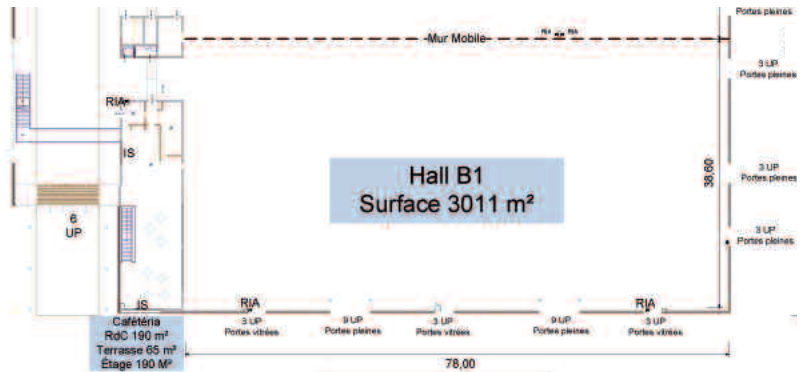

HALL B1 - 1/2 HALL

Contact commercial : chantal.pagnotta@metz-expo.com

HALL B1

- 1 Restaurant
- 1 Distributeur de billet
- 2 Blocs sanitaires hommes
- 2 Blocs sanitaires femmes

DIMENSIONS

78,00 m x 38.60 m

HALL B2 - 1/2 HALL

HALL B2

- 2 Blocs sanitaires hommes
- 2 Blocs sanitaires femmes

DIMENSIONS

78,00 m x 39,40 m