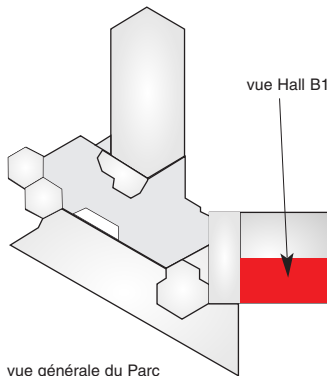

HALL B1 - 1/2 HALL

Contact commercial : chantal.pagnotta@metz-expo.com

HALL B1

- 1 Restaurant
- 1 Distributeur de billet
- 2 Blocs sanitaires hommes
- 2 Blocs sanitaires femmes

DIMENSIONS

78,00 m x 38.60 m

HALL B2 - 1/2 HALL

HALL B2

- 2 Blocs sanitaires hommes
- 2 Blocs sanitaires femmes

DIMENSIONS

78,00 m x 39,40 m