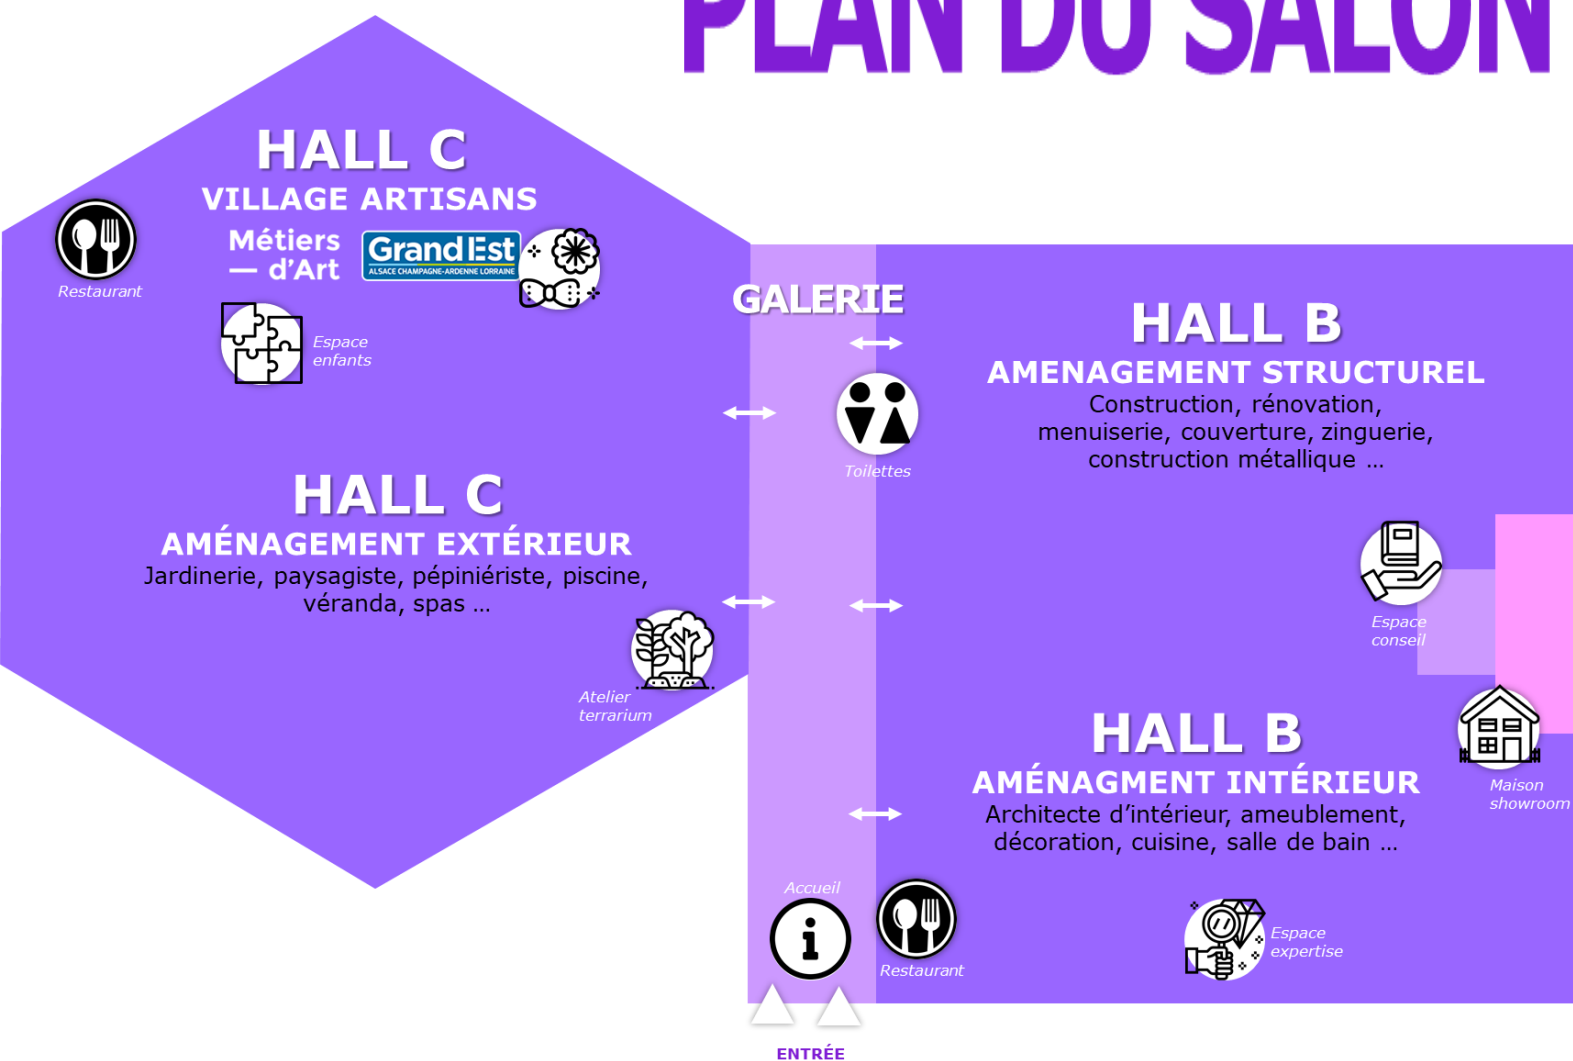

SALON DE L'HABITAT

METZ

du 15 mars
au 18 mars 2019

CENTRE FOIRES ET CONVENTIONS DE METZ MÉTROPOLE

PLAN DU SALON

- | | | | | | |
|--|------------|--|------------------|--|-------------------|
| | Accueil | | Espace conseil | | Atelier terrarium |
| | Restaurant | | Maison showroom | | Espace enfants |
| | Toilettes | | Espace expertise | | Espace artisans |

LISTE DES EXPOSANTS

Liste arrêtée au 13 mars 2019, sous réserve de modifications.

SALON DE L'HABITAT

METZ

du 15 mars
au 18 mars 2019

CENTRE FOIRES ET CONVENTIONS DE METZ MÉTROPOLE

LISTE DES EXPOSANTS

Liste arrêtée au 13 mars 2019, sous réserve de modifications.