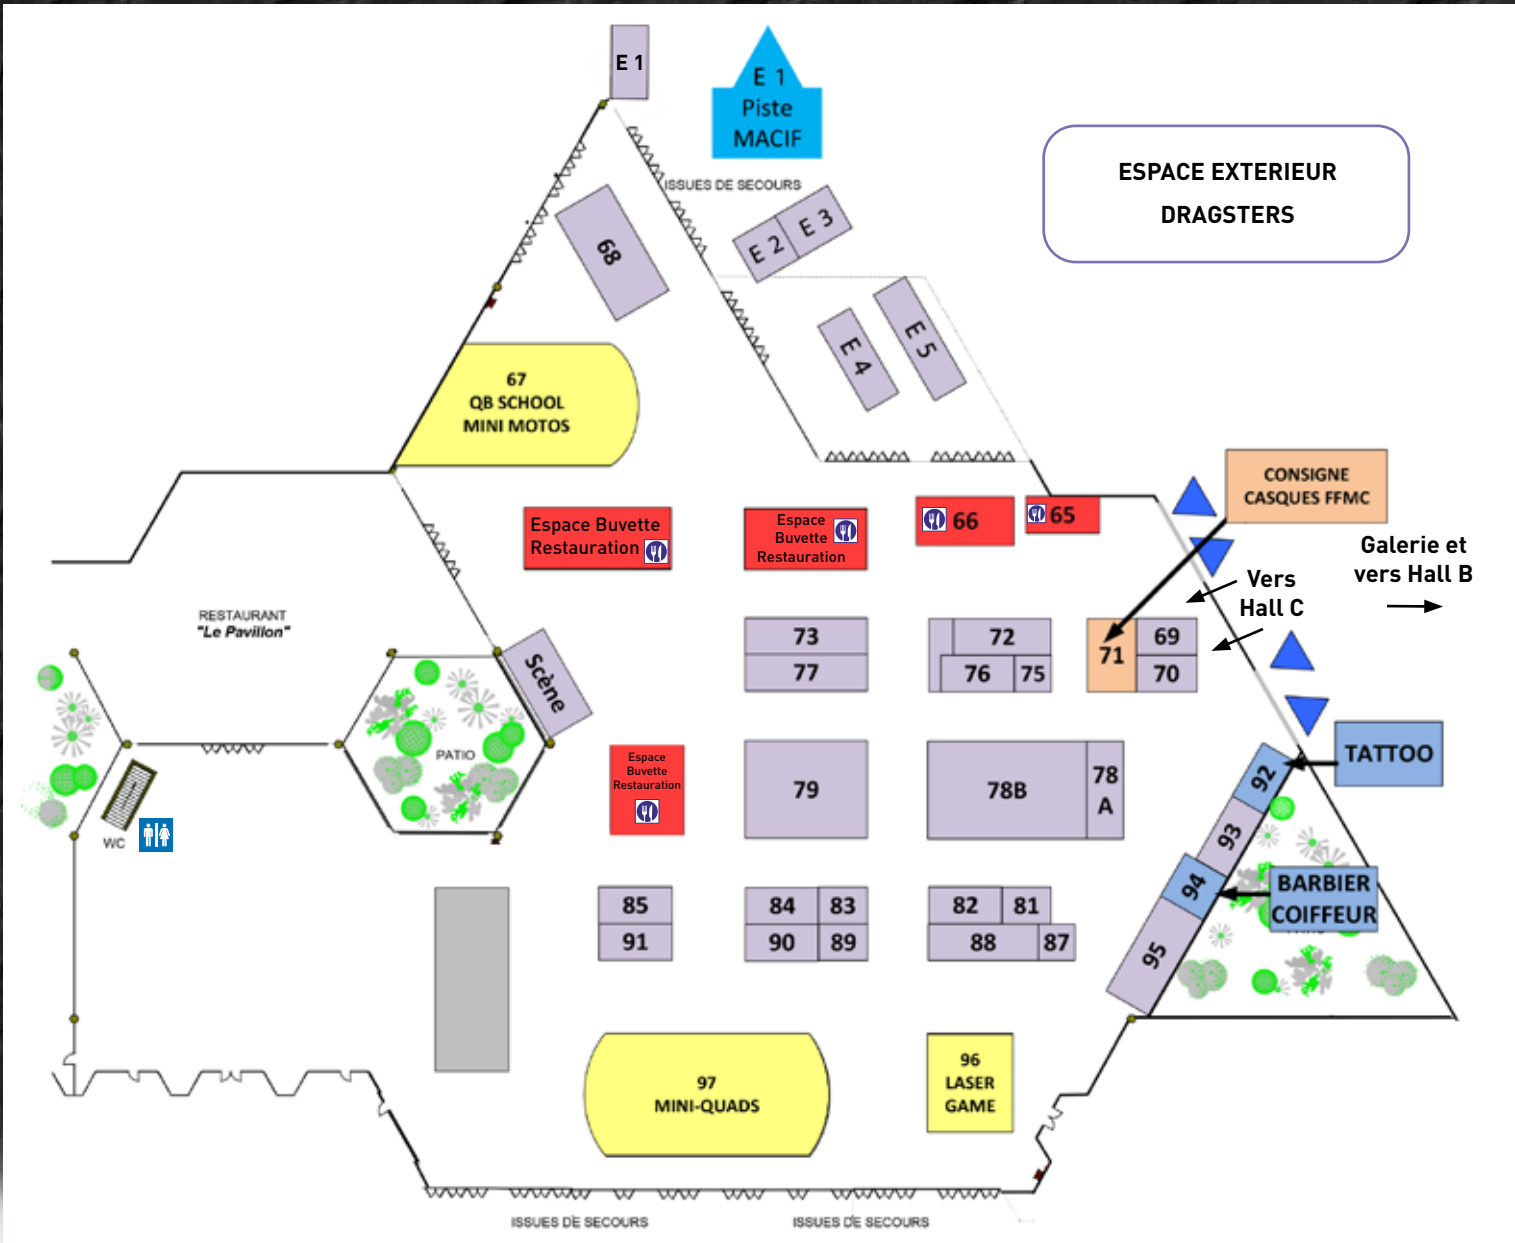

Plan du Hall C

10

Liste des exposants du Hall C

11

Numéro de Stand	Exposants
Stand C 065	BONNAVAL Espace sucré Crêpes, churros
Stand C 066	CHEZ PATOCHE Restauration Restaurant mexicain
Stand C 067	QB SCHOOL Piste mini motos
Stand C 068	PILOTES STUNT - DRAGSTERS Exposition stunters, dragsters
Stand C 069	MUTUELLE DES MOTARDS Assurance
Stand C 070	FFMC 57 Fédération Motards
Stand C 071	CONSIGNE CASQUES FFMC Consigne casques
Stand C 072	FACTORY MAX Equipements et accessoires moto
Stand C 073	AMG DIFFUSION Vêtements moto
Stand C 074 A	ESPACE BUVETTE ET RESTAURATION
Stand C 074 B	ESPACE BUVETTE ET RESTAURATION
Stand C 074 C	ESPACE BUVETTE ET RESTAURATION
Stand C 075	STRATOR Accessoiriste, décoration, horloges moto
Stand C 076	TEAM MOTO 2 Cuir vintage