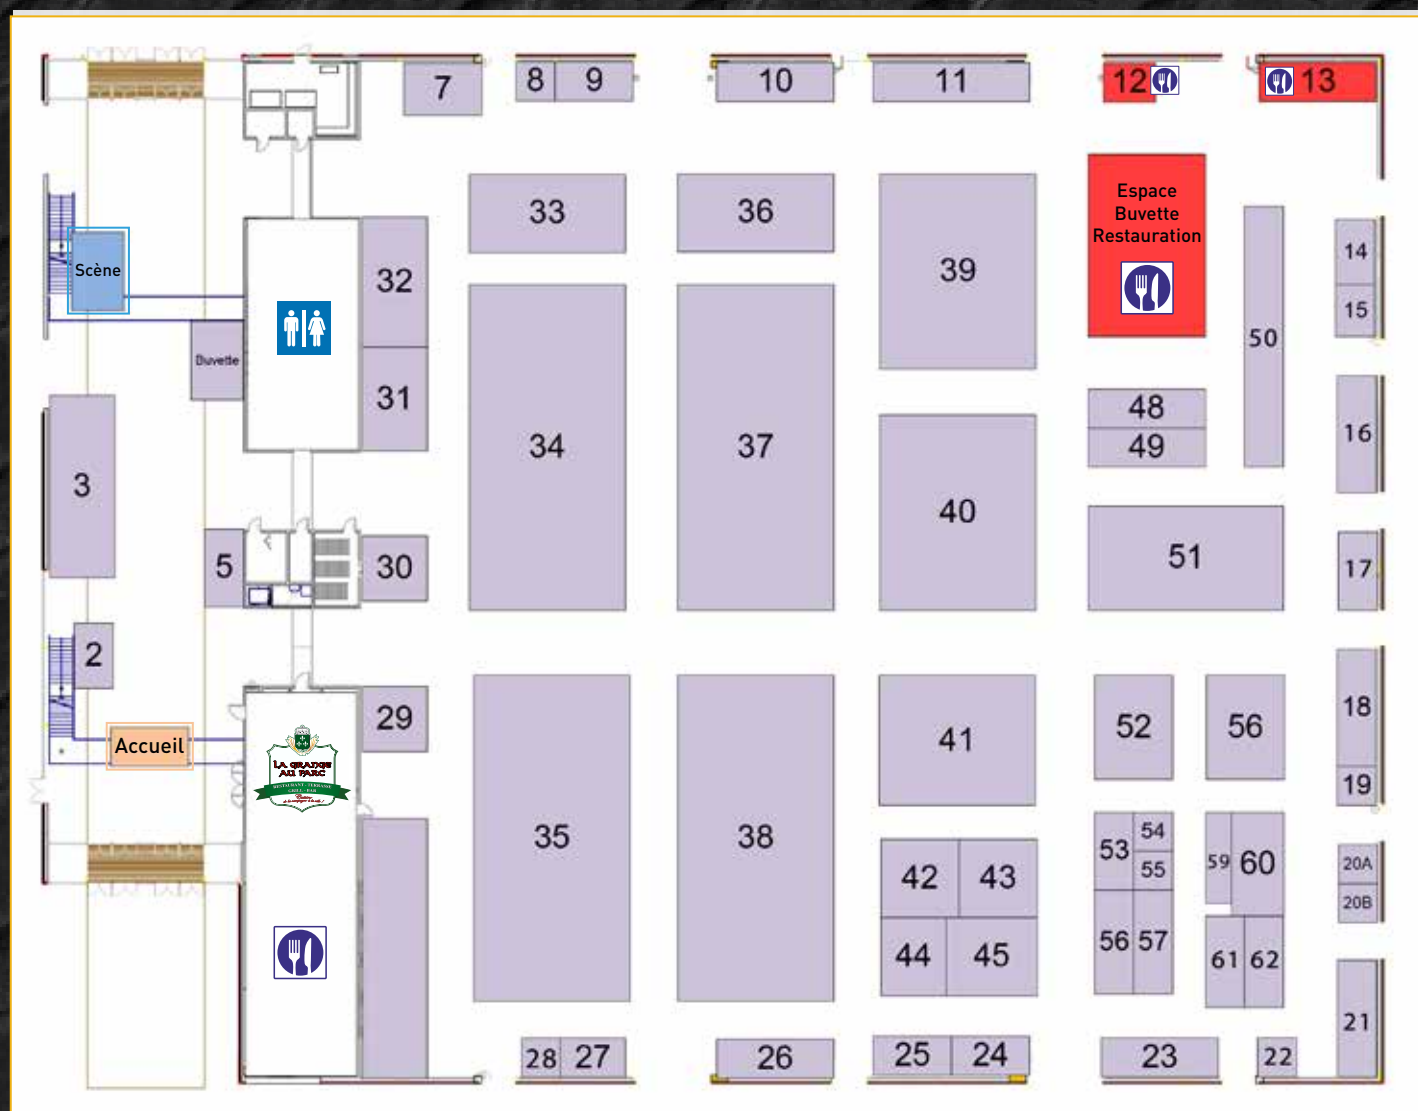

Numéro de Stand	Exposants
Stand B 007	MENZIO JEAN-PIERRE Bijoux
Stand B 008	HOG Club Harley
Stand B 009	FOX BIKER SHOP Accessoiriste
Stand B 010	SHARKS Blousons
Stand B 011	ACCES BIKE Equipementier
Stand B 012	DUCKTEAM BUVETTE Caisse jetons, écopup
Stand B 013	FRAICH' EVENTS RESTAURATION Restaurant

Stand B 014	PINK RIDE VINTAGE Décoration
Stand B 015	BROTHERS IN ARMS Association
Stand B 016	PITTBULL SHOP Accessoires, équipements
Stand B 017	DECO RAPID' Confection casquettes, t-shirts biker
Stand B 018	AUTO-MOTO ECOLE RALLYE Auto-moto école
Stand B 019	SB SOUDURE Toutes soudures, réparation
Stand B 020 A	L'AME D'ARTISAN Décoration, pièces moto
Stand B 020 B	LES RENCARDS SOLIDAIRES Ceintures, accessoires, recyclage